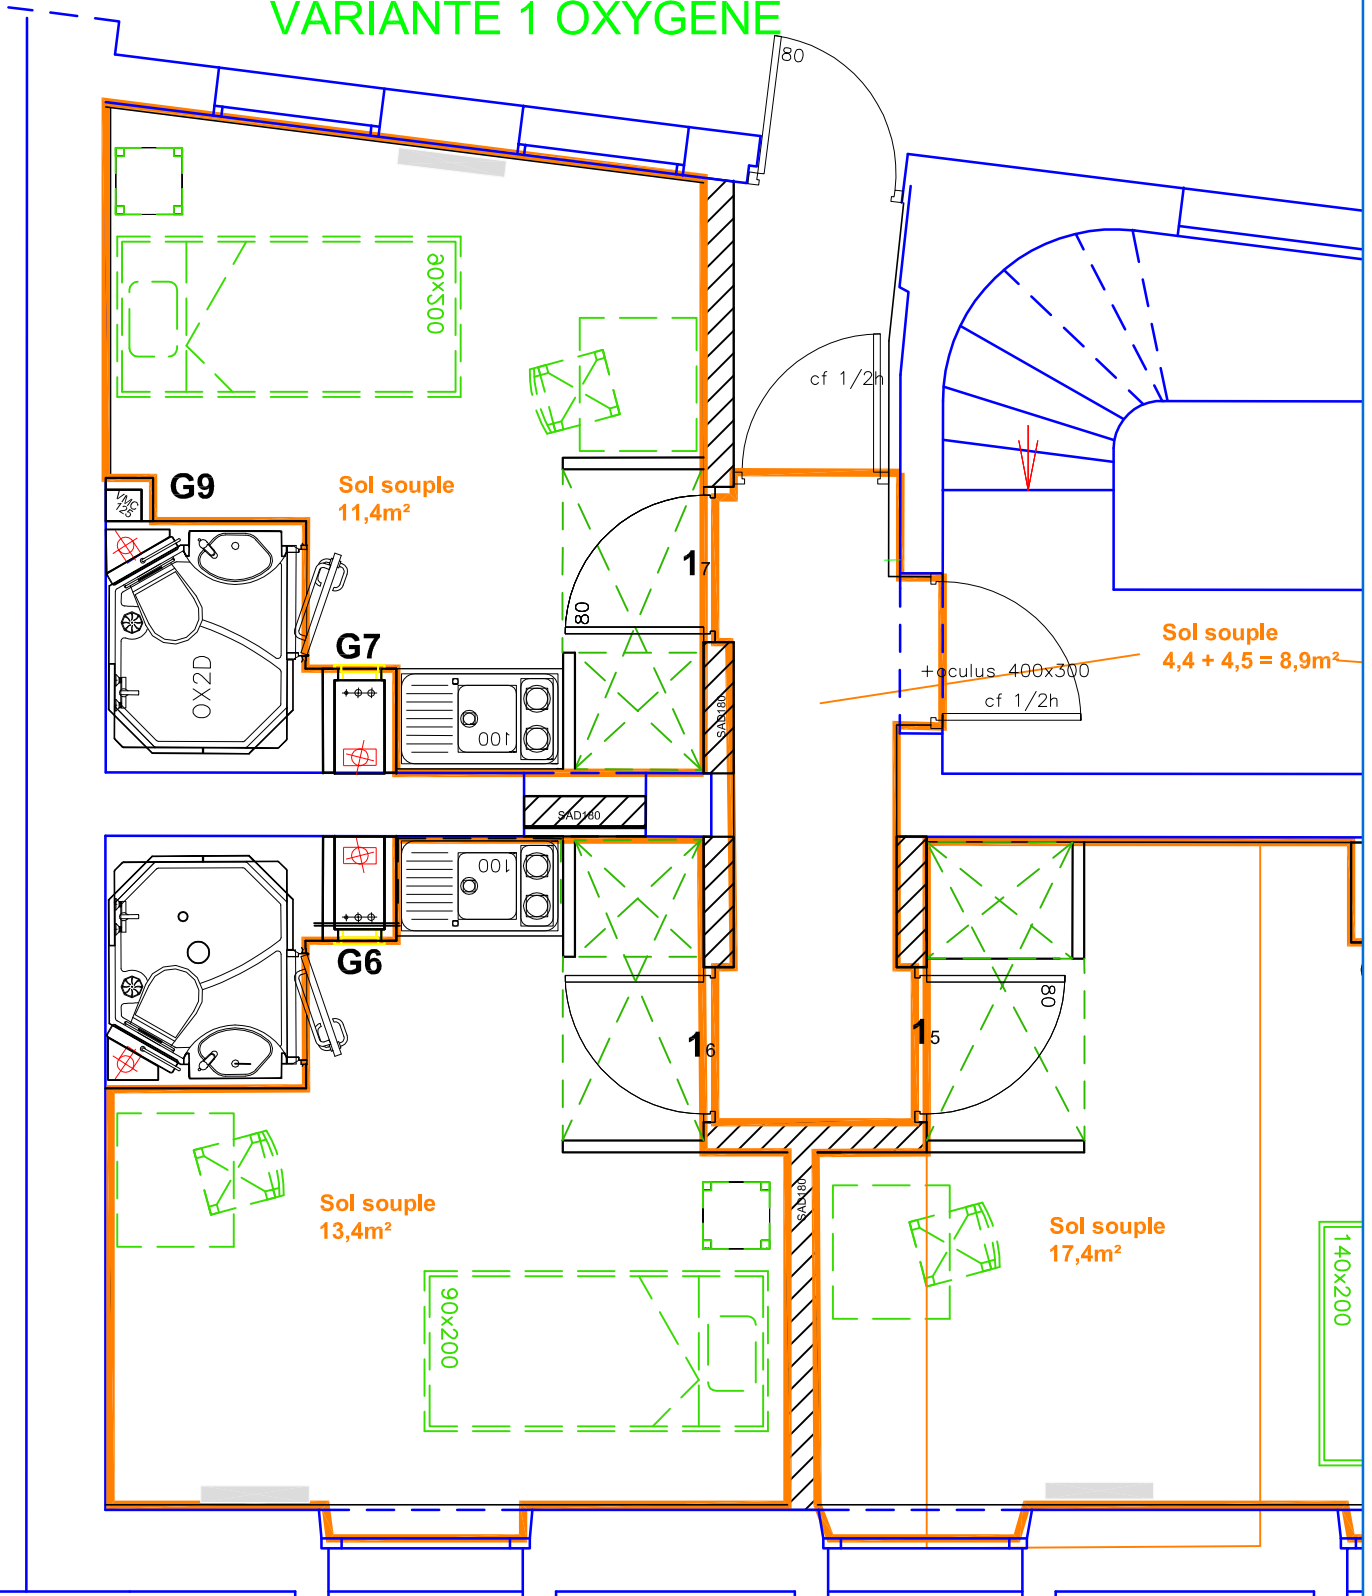

Chambre 7  
du 1er au 4ème étage  
VARIANTE 1 OXYGENE

Chambres 4 et 5 - du 5ème au 6ème étage  
VARIANTE 2 OXYGENE

TOTAL Sol souple ETAGE = 89,7m<sup>2</sup>

8 rue Marcadet  
75018

TCE étages 1 à 4

N° Plan  
TCE 01

Echelle: 1/50  
Date: 15/01/07

Indice	Date	Dernières modifications
A	15/03/07	uniformisation cabine de douche
B	25/04/07	plans définitifs cloisons - 25/04/07
C	16/07/07	mise à jour elec cbbres+tp communes+radiateurs